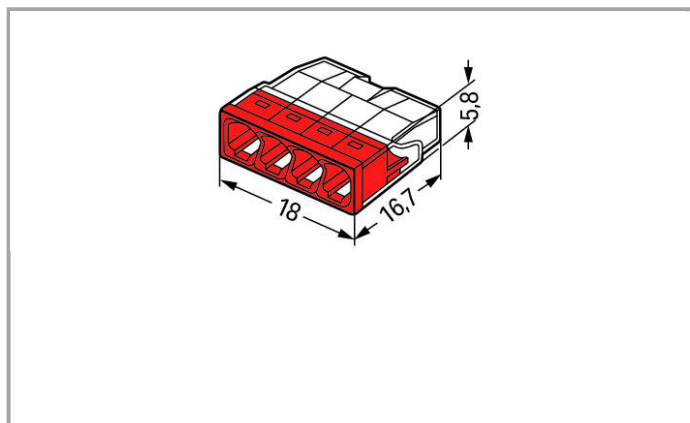

Fiche technique | Numéro d'article: 2273-204

Bornes pour boîtes de dérivation COMPACT; Borne pour 4 conducteurs;
Couleur du boîtier transparent; couvercle rouge

www.wago.com/2273-204

RoHS
Compliant ✓

BOMcheck.net

Couleur: ■

Données

Données électriques

Ratings per IEC/EN 60664-1

Tension de référence (II / 2)	450 V
Tension assignée de tenue aux chocs (II / 2)	4 kV
Courant	24 A
Légende Données de référence	(II / 2) ≙ Overvoltage category II / Pollution degree 2

Données de raccordement

Technique de connexion	PUSH WIRE®
Type d'actionnement	Push-in
Matière plastique conducteur raccordable	Cuivre
Conducteur rigide	0,5 ... 2,5 mm ² / 18 ... 14 AWG
Longueur de dénudage	11 mm / 0.43 inch
Nombre total des points de serrage	4
Nombre total des potentiels	1
Type de câblage	Câblage latéral

Données géométriques

Largeur	18 mm / 0.709 inch
Hauteur	5,8 mm / 0.228 inch
Profondeur	16,7 mm / 0.657 inch

Données du matériau

Couleur	rouge
Cover color	red
Classe d'inflammabilité selon UL94	V2
Charge calorifique	0.025 MJ
Poids	1.3 g