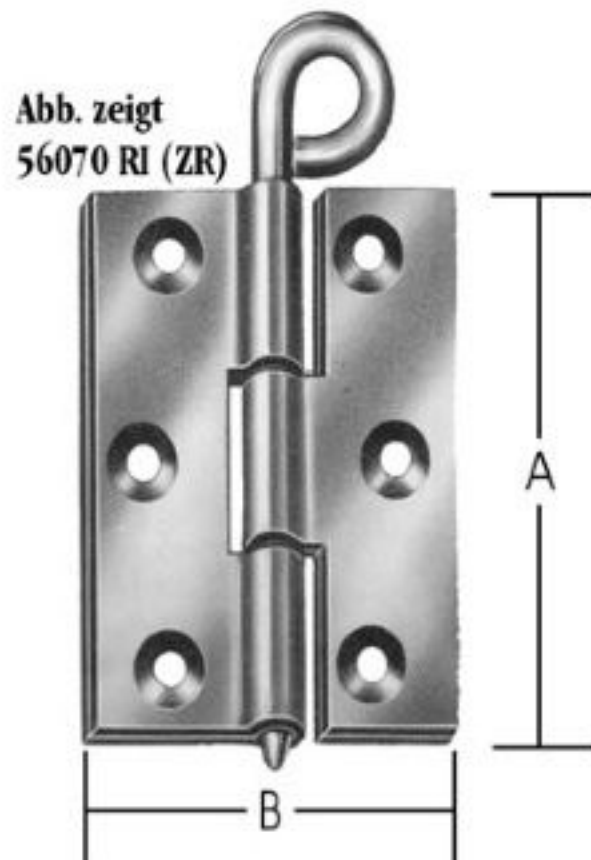

Geschlagene
Kulissen-
scharniere
DIN 56923
mit
2 mm Axialspiel
eisenblank
mit aushebbarem
Ringstift
ø 5,5 mm

Bestell-Nr.	Abmessung			ca. kg 100 Stück	Schrauben Stk. Ø mm	Verp.- einheit
	A	B	Stär- ke			
eisenblank 00056070 RI	70	55	3,0	13,0	6 4,5	50
verzinkt gelb chromatiert 00056070 ZR	70	55	3,0	13,0	6 4,5	20
eisenblank 00057050 RI	50	50	3,0	8,5	6 4,5	50
00057060 RI	60	60	3,0	13,0	6 4,5	50
00058457 RI	45	70	3,0	10,0	8 4,5	50
00058510 RI	50	100	3,0	15,0	6 4,5	50
00058609 RI	60	90	3,0	17,0	8 4,5	50
00058612 RI	60	120	3,0	21,0	8 4,5	50
00058812 RI	80	120	3,0	30,0	10 4,5	20