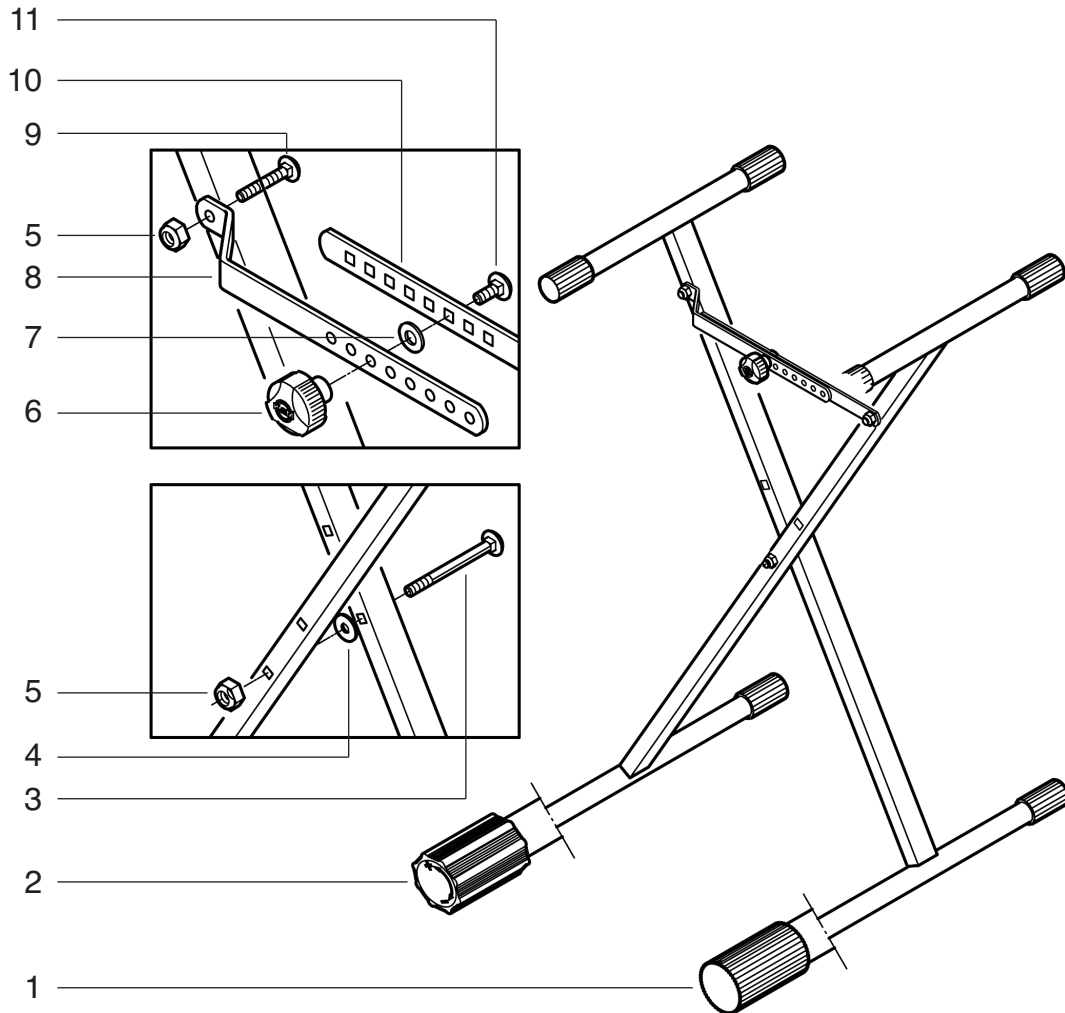

## 18962 Keyboard Stand

18962.071.55 black

18962.071.81 silver

pos.	description	art.-no. black	art.-no. silver	qty
1	non-skid rubber end cap $\varnothing$ 25 mm	01.84.770.55	01.84.770.55	7
2	equalizing non-skid rubber end cap $\varnothing$ 25 mm	01.84.778.55	01.84.778.55	1
3	carriage bolt M6 x 70 mm	03.07.370.25	03.07.370.25	1
4	washer $\varnothing$ 6,4 mm	03.11.430.25	03.11.430.25	1
5	locking nut M6	03.08.340.29	03.08.340.29	3
6	knurled knob M6	03.22.696.55	03.22.696.55	1
7	washer $\varnothing$ 8,4 mm	03.11.520.29	03.11.520.29	1
8	curved brace	01.21.829.55	01.21.829.81	1
9	carriage bolt M6 x 40 mm	03.07.340.29	03.07.340.29	2
10	straight brace	01.21.828.55	01.21.828.81	1
11	carriage bolt M6 x 15 mm	03.07.310.01	03.07.310.01	1