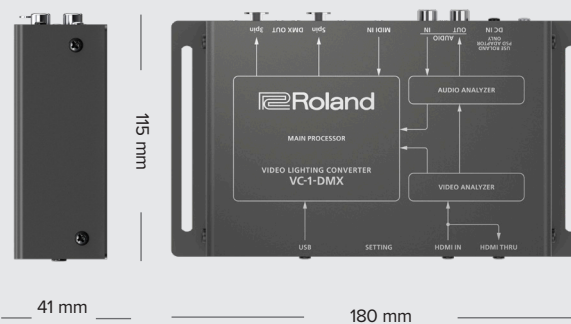

DIMENSIONS

Poids 570 g

DANS LA BOÎTE

- Adaptateur secteur
- Support de connecteur
- Patins en caoutchouc
- Mode d'emploi

LIENS

SITE
INTERNET

VIDÉO

ÉLÉMENTS REVENDEUR