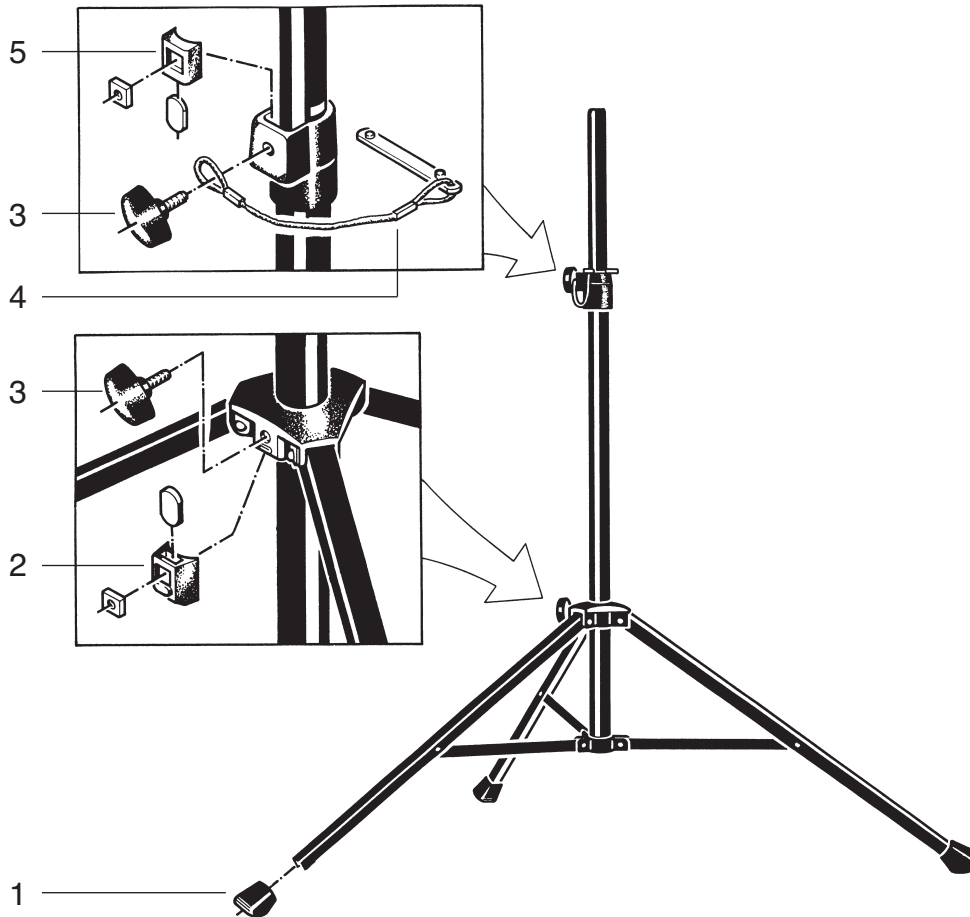

24630 Light Stand

24630.000.55 black

pos.	description	art.-no.	qty
1	leg cap	01.84.870.55	3
2	plastic locking spacer cpl.	6.86735.1.55	1
3	locking knob M8 x 18 mm	01.83.822.55	2
4	safety strap	6.21435.1.01	1
5	plastic locking spacer cpl.	6.86715.1.55	1