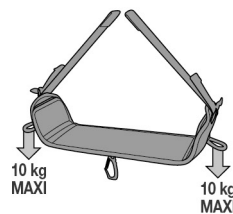

3 year guarantee

PODIUM

(EN) Seat for prolonged suspension

(FR) Siette pour les suspensions prolongées

 1060 g

Equipment loops and rear hook

Porte-matériels et crochet arrière

Accessories / Accessoires