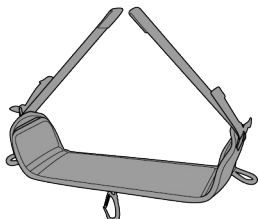

3 year guarantee

PODIUM

(EN) Seat for prolonged suspension

(FR) Siette pour les suspensions prolongées

 1060 g

Equipment loops and rear hook

Porte-matériels et crochet arrière

Accessories / Accessoires