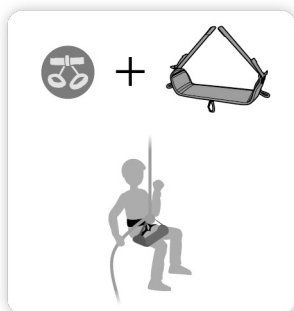

3 year guarantee

PODIUM

(EN) Seat for prolonged suspension

(FR) Siette pour les suspensions prolongées

 1060 g

Equipment loops and rear hook

Porte-matériels et crochet arrière

Accessories / Accessoires

Installation sur point d'attache ventral ouvrable avec manilles

----- Or / ou -----

➡ **i** **ASTRO BOD FAST**
ASTRO SIT FAST

Installation on the textile connection point

Installation sur point d'accroche textile