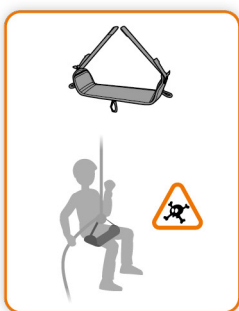

3 year guarantee

PODIUM

(EN) Seat for prolonged suspension

(FR) Siette pour les suspensions prolongées

 1060 g

Equipment loops and rear hook

Porte-matériels et crochet arrière

Accessories / Accessoires