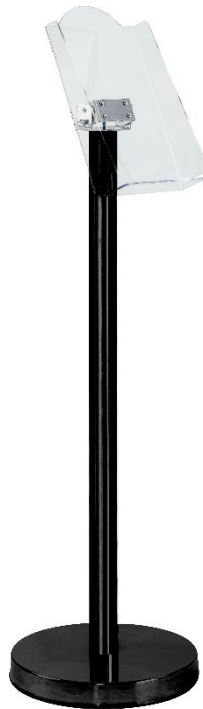

Sign

Storage

Chain

VISO

Date : 26/05/2023

FICHE TECHNIQUE

➤ REXOBKV – POTEAU NOIR AVEC SUPPORT CATALOGUE - VERTICAL

Gamme : WELCOME

Code douane : 7326909890

EAN : 3321360040565

REF	Hauteur totale (mm)	Diamètre poteau (mm)	Hauteur base (mm)	Diamètre base (mm)	Poids (kg)
REXOBKV	1250	50	50	320	8,3

- **Fabriqué en acier**
- **Coloris : noir**

Caractéristiques :

- Poteau d'information avec support catalogue
- Support vertical format A4
- Inclinaison vers l'arrière à 135°

Sign

Storage

Chain

VISO

Date : 26/05/2023

TECHNICAL SHEET

- **Made of** steel
- **Color** : black

Specifications :

- Information post with catalogue stand
- A4 format vertical support
- Tilts back 135°

Sign

Storage

Chain

VISO

Date : 26/05/2023