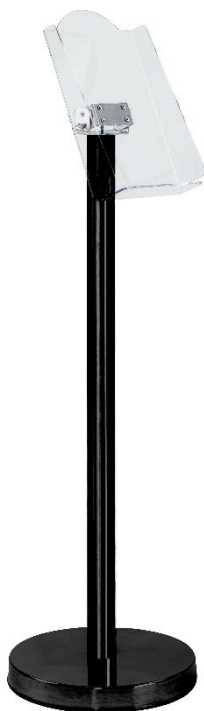

Code douane : 7326909890

EAN : 3321360040565

REF	Hauteur totale (mm)	Diamètre poteau (mm)	Hauteur base (mm)	Diamètre base (mm)	Poids (kg)
REXOBKV	1250	50	50	320	8,3

- **Fabriqué en acier**
- **Coloris : noir**

- **Made of** steel
- **Color** : black

Specifications :

- Information post with catalogue stand
- A4 format vertical support
- Tilts back 135°

Sign

Storage

Chain

VISO

Date : 26/05/2023

FICHA TECNICA

REXOBKV - POSTE NEGRO CON SOPORTE DE CATÁLOGO - VERTICAL

Gama : WELCOME
Aduanas : 7326909890
EAN : 3321360040565

REF	Altura total poste (mm)	Diametro poste (mm)	Altura base (mm)	Diametro base (mm)	Peso (kg)
REXOBKV	1250	50	50	320	8,3

- **Hecho de** acero
- **Color** : negro

Caractéristiques :

- Puesto de información con soporte para catálogos
- Soporte vertical formato A4
- Inclinación hacia atrás 135°