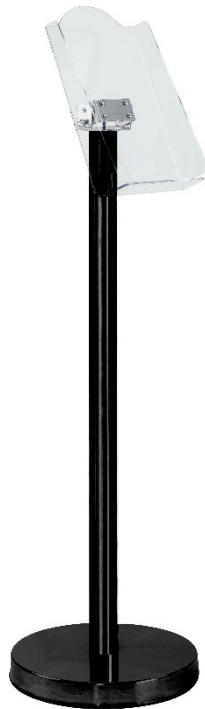

Code douane : 7326909890

EAN : 3321360040565

REF	Hauteur totale (mm)	Diamètre poteau (mm)	Hauteur base (mm)	Diamètre base (mm)	Poids (kg)
REXOBKV	1250	50	50	320	8,3

- **Fabriqué en acier**
- **Coloris : noir**

Caractéristiques :

- Poteau d'information avec support catalogue
- Support vertical format A4
- Inclinaison vers l'arrière à 135°

Sign

Storage

Chain

VISO

Date : 26/05/2023

TECHNICAL SHEET

REXOBKV - BLACK POST WITH CATALOGUE SUPPORT -
VERTICAL

Range : WELCOME
Customs : 7326909890
EAN : 3321360040565

REF	Total Post height (mm)	Post diameter (mm)	Base height (mm)	Base diameter (mm)	Weight (kg)
REXOBKV	1250	50	50	320	8,3

- **Made of** steel
- **Color** : black

Specifications :

- Information post with catalogue stand
- A4 format vertical support
- Tilts back 135°

Sign

Storage

Chain

VISO

Date : 26/05/2023