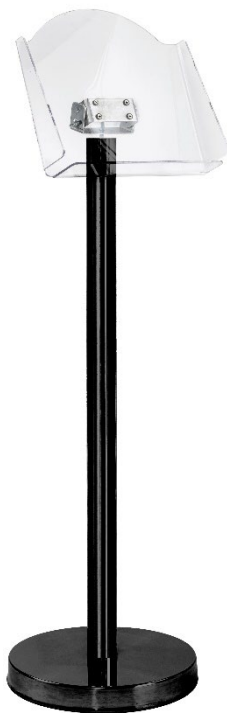

Range : WELCOME
Customs : 7326909890
EAN : 3321360040596

REF	Total Post height (mm)	Post diameter (mm)	Base height (mm)	Base diameter (mm)	Weight (kg)
REXOBKH	1250	50	50	320	8,3

- **Made of** steel
- **Color** : black

Specifications :

- Information post with catalogue stand
- Horizontal support A4 format
- Tilts back 135°