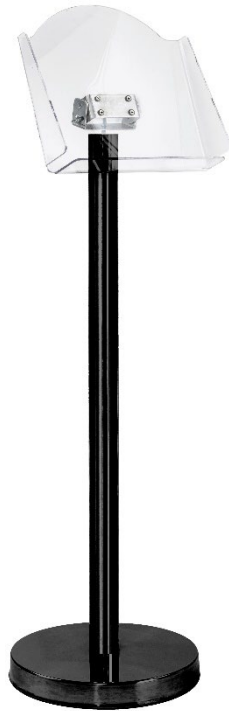

Gama : WELCOME

Aduanas : 7326909890

EAN : 3321360040596

REF	Altura total poste (mm)	Diametro poste (mm)	Altura base (mm)	Diametro base (mm)	Peso (kg)
REXOBKH	1250	50	50	320	8,3

- **Hecho de** acero
- **Color** : negro

Caractéristiques :

- Puesto de información con soporte para catálogos
- Soporte horizontal Formato A4
- Inclinación hacia atrás 135°