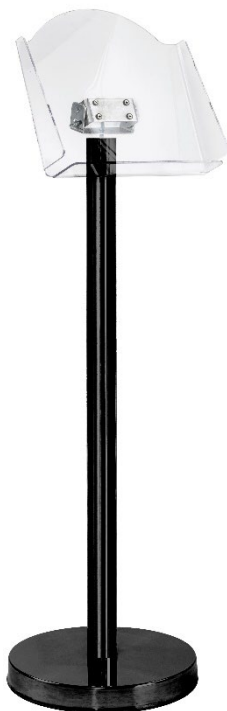

## FICHE TECHNIQUE

REXOBKH – POTEAU NOIR AVEC SUPPORT CATALOGUE - HORIZONTAL

Gamme : WELCOME  
Code douane : 7326909890  
EAN : 3321360040596

REF	Hauteur totale (mm)	Diamètre poteau (mm)	Hauteur base (mm)	Diamètre base (mm)	Poids (kg)
REXOBKH	1250	50	50	320	8,3

- **Fabriqué en acier**
- **Coloris : noir**

### Caractéristiques :

- Poteau d'information avec support catalogue
- Support horizontal format A4
- Inclinaison vers l'arrière à 135°

Sign

Storage

Chain

- **Made of** steel
- **Color** : black